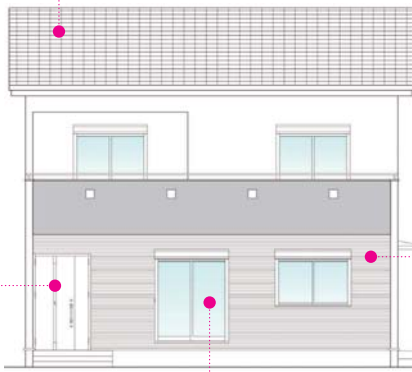

ROOF

KMEW ROOGA 雅
ROOGA 雅のデザインキーワードは「ジャパニーズモダン」。屋根面の横方向には重厚感のある波打つラインを、縦方向にはシャープな直線ラインをもたせ、曲線と直線の絶妙なバランスにより、屋根全体にやわらかくモダンな印象を与えます。

EXTERIOR

WALL

INAX 千陶彩
一般人にも多くのファンを持つ INAX の高級外壁タイル「千陶彩 (せんとうさい)」。石を積んだような独特の印象に仕上がるタイルです。そんな憧れの千陶彩を1階正面の外壁一面に惜しげもなく使用しました。

DOOR

TOSTEM フォワード 23
断熱玄関ドアフォワード。余分な装飾を排し、すっきりとしたライン構成でシンプルに仕上げられるスタイル。都会的でシャープな印象のシンプルモダンスタイルは、住まう人の洗練されたセンスを感じさせます。

TOSTEM デュオPG
高断熱型複層ガラス。外からの冷気をシャットアウトし、室内の暖かさを逃さず、暖房効率をアップします。

WINDOW SASH

INTERIOR

KITCHEN