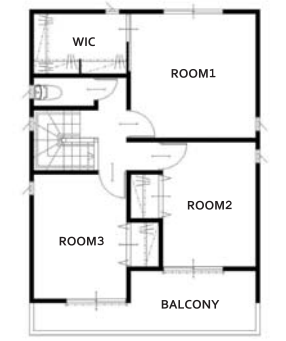

分譲価格
2,780 (税込) 万円

限定1組様特別価格
2,580 (税込) 万円

DATA
敷地面積：244.10㎡ (73.84坪)
1F面積：52.17㎡ (15.78坪)
2F面積：48.86㎡ (14.78坪)
延床面積：101.03㎡ (30.56坪)

1F

2F

ミ・カーサ上牧 B棟

分譲価格
2,930 (税込) 万円

限定1組様特別価格
2,730 (税込) 万円

DATA
敷地面積：177.99㎡ (53.84坪)
1F面積：52.17㎡ (15.78坪)
2F面積：48.86㎡ (14.78坪)
延床面積：101.03㎡ (30.56坪)

1F

2F

Information / 物件情報

【物件概要】

●所在地：〔A棟〕稲沢市祖父江町上牧宮前 370-3、祖父江町上牧中 49-3
〔B棟〕稲沢市祖父江町上牧宮前 370-1、祖父江町上牧中 49-2 ●交通：名鉄尾西線「森上」駅徒歩 28 分 ●総区画数：2 区画 ●今回販売区画数：2 区画 ●構造：木造軸組工法 2 階建 ●地目：宅地 ●用途：市街化調整区域（建築可能） ●建ぺい率：60% ●容積率：200% ●建築確認番号：確認サービス第 KS110-0110-02693 号_02694 号 ●設備：中部電力、オール電化、個別浄化槽 ●道路：南西側幅員約 3.8m の公道に接する ●売主：設計・施工：新陽開発株式会社 ●融資取扱銀行：三菱東京UFJ 銀行、中京銀行、尾西信用金庫、ほか ●取引有効期限：平成 23 年 6 月末日