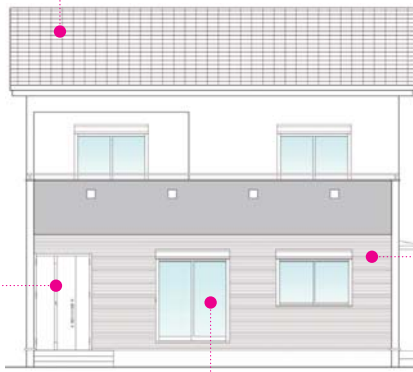

ROOF

KMEW ROOGA 雅
ROOGA 雅のデザインキーワードは「ジャパニーズモダン」。屋根面の横方向には重厚感のある波打つラインを、縦方向にはシャープな直線ラインをもたせ、曲線と直線の絶妙なバランスにより、屋根全体にやわらかくモダンな印象を与えます。

EXTERIOR

WALL

INAX 千陶彩
一般人にも多くのファンを持つ INAX の高級外壁タイル「千陶彩（せんとうさい）。石を積んだような独特の印象に仕上がるタイルです。そんな憧れの千陶彩を1階正面の外壁一面に惜しげもなく使用しました。

DOOR

TOSTEM フォワード 23
断熱玄関ドアフォワード。余分な装飾を排し、すっきりとしたライン構成でシンプルに仕上げられるスタイル。都会的でシャープな印象のシンプルモダンスタイルは、住まう人の洗練されたセンスを感じさせます。

TOSTEM デュオPG
高断熱型複層ガラス。外からの冷気をシャットアウトし、室内の暖かさを逃さず、暖房効率をアップします。

WINDOW SASH

INTERIOR

KITCHEN