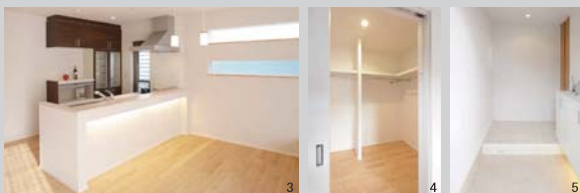

県道129号沿い「JA愛知西祖父江町」を西へ壁に動物の絵が描かれている建物(看板1)を南へ看板2を西へ曲がると見学会会場です。
案内看板 お問合せは担当の奥田まで [090-4859-6464]

美家 ミ・カーサ上牧 誕生 シンプルモダンにこだわった快適住空間

※写真1～5は全て販売物件のものです。

- LDKは梁をそのまま見せ、開放感のある空間を演出。
- 普通の和室とは違った趣の畳スペース。一段高くなっており、下には収納スペースが設けてあります。
- キッチンカウンターの表面には間接照明を配置。ラグジュアリーな雰囲気を出します。
- 2階の夫婦の寝室には広々としたウォークインクローゼットがあります。
- 玄関ホールは本物の大理石を使用して高級感を演出。