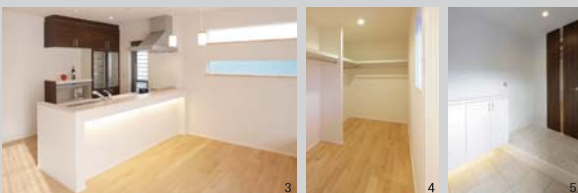

美家 ミ・カーサ上牧 誕生 シンプルモダンにこだわった快適住空間

1. LDKは梁をそのまま見せ、開放感ある空間を演出。
2. 普通の和室とは違った趣の畳スペース。一段高くなっており、下には収納スペースが設けてあります。
3. キッチンカウンターの表面には間接照明を配置。ラグジュアリーな雰囲気を感じさせます。
4. 2階の夫婦の寝室には広々としたウォークインクローゼットがあります。
5. 玄関ホールは本物の大理石を使用して高級感を演出。