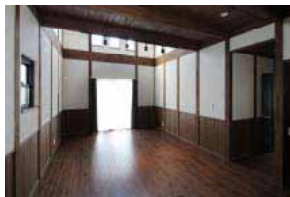

# MI CASA Style

「ミ・カーサ」と「古民家」の新しい融合

ポイントの吹き抜けとシーリングファンのおかげで窮屈になりがちな2階部分が開放的な空間に

吹き抜けのあるリビングとちょうちん型ペンダントライトがポイントのダイニングキッチン

陶器の手洗い鉢がある趣あるお手洗い

砂利のひかれた古民家風邸宅の入り口となる玄関

シンプルでモダンなデザインと人に優しい材料にこだわった「注文住宅のような分譲住宅」それが、〈美家 MI CASA ミ・カーサ〉です。そんなミ・カーサで注文住宅を建てたらどうなるのか？それが今回実現しました。