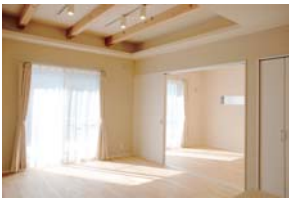

そしてこのたび、お施様のご好意により、ミ・カー