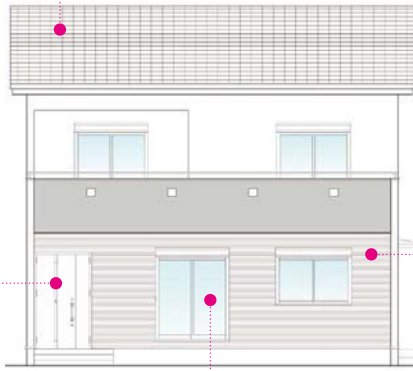

ROOF

KMEW ROOGA 雅
ROOGA 雅のデザインキーワードは「ジャパニーズモダン」。屋根面の横方向には重厚感のある波打つラインを、縦方向にはシャープな直線ラインをもたせ、曲線と直線の絶妙なバランスにより、屋根全体にやわらかくモダンな印象を与えます。

EXTERIOR

WALL

INAX 千陶彩
一般人にも多くのファンを持つ INAX の高級外壁タイル「千陶彩 (せんとうさい)」。石を積んだような独特の印象に仕上がるタイルです。そんな憧れの千陶彩を1階正面の外壁一面に惜しげもなく使用しました。

ミ・カーサ上牧 A棟

分譲価格 **2,780** (税込) 万円
最終1棟特別価格
2,580 (税込) 万円

いよいよ最終1棟！
特別価格でのご提供です。お見逃しなく！

DATA
敷地面積：244.10㎡ (73.84坪)
1F面積：52.17㎡ (15.78坪) 2F面積：48.86㎡ (14.78坪)
延床面積：101.03㎡ (30.56坪)

Information / 物件情報

【物件概要】
●所在地：〔A棟〕稲沢市祖父江町上牧宮前 370-3、祖父江町上牧中 49-3 ●交通：名鉄尾西線「森上」駅徒歩 28 分 ●総区画数：2 区画 ●今回販売区画数：1 区画 ●構造：木造軸組工法 2 階建 ●地目：宅地 ●用途：市街化調整区域 (建築可能) ●建ぺい率：60% ●容積率：200% ●建築確認番号：確認サービス第 KS110-0110-02693 号 ●設備：中部電力、オール電化、個別浄化槽 ●道路：南西側幅員約 3.8m の公道に接する ●売主：設計・施工：新陽開発株式会社 ●融資取扱銀行：三菱東京 UFJ 銀行、中京銀行、尾西信用金庫ほか ●取引有効期限：平成 23 年 7 月末日