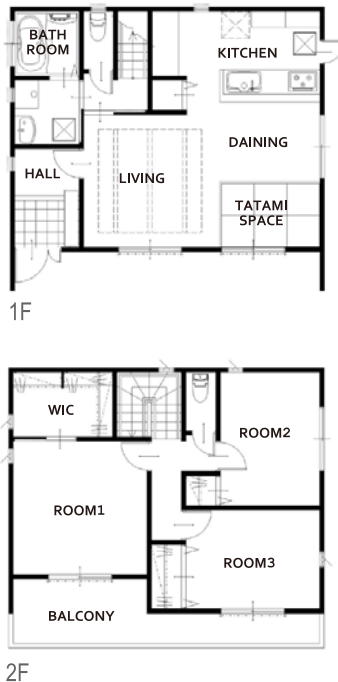

DOOR

TOSTEM フォワード 23
断熱玄関ドアフォワード。余分な装飾を排し、すっきりとしたライン構成でシンプルに仕上げるスタイル。都会的でシャープな印象のシンプルモダンスタイルは、住まう人の洗練されたセンスを感じさせます。

TOSTEM デュオPG
高断熱型複層ガラス。外からの冷気をシャットアウトし、室内の暖かさを逃さず、暖房効率をアップします。

WINDOW SASH

INTERIOR

KITCHEN	BATH ROOM	WALL	TOILET	FLOOR
<p>TOSTEM ヴィートワン 上質なデザインとシンプルさを追求したキッチン。キッズデザイン賞受賞のママポケット (包丁などの小物を収納可能) が付いています。オール電化。</p>	<p>TOSTEM ラ・バス 操作と掃除の両方が簡単。専用の組フタと浴槽の保温材によるダブル保温で、お湯が冷めにくいECOなバスルーム。</p>	<p>高千穂 薩摩中霧島壁 1階 LDK とトイレの壁には南九州の火山灰でできた塗り壁=シラス壁を採用。消臭・調湿機能に優れています。自然素材なので化学物質・ホルムアルデヒドを一切だしません。</p>	<p>INAX アメージュ V 水流がぐるりとしっかり回り、まるごと汚れを洗い流す理想の洗浄を実現。リモコンで機能部がリフトアップし、便器とのすき間がキレイにお掃除できる一体型シャワートイレ。</p>	<p>天然無垢材 カバザクラ 床には無垢のカバザクラを使用しています。無垢の質感が部屋を暖かく包み込んでくれます。天然素材なので、お子様にも安心。時間が経てば経つほど、自然の風合いが増していきます。</p>

ミ・カーサ上牧 A棟

分譲価格 **2,780** (税込) 万円
最終1棟特別価格
2,580 (税込) 万円

いよいよ最終1棟！
特別価格でのご提供です。お見逃しなく！

DATA
敷地面積：244.10㎡ (73.84坪)
1F面積：52.17㎡ (15.78坪) 2F面積：48.86㎡ (14.78坪)
延床面積：101.03㎡ (30.56坪)

Information / 物件情報

【物件概要】
●所在地：〔A棟〕稲沢市祖父江町上牧宮前 370-3、祖父江町上牧中 49-3 ●交通：名鉄尾西線「森上」駅徒歩 28 分 ●総区画数：2 区画 ●今回販売区画数：1 区画 ●構造：木造軸組工法 2 階建 ●地目：宅地 ●用途：市街化調整区域 (建築可能) ●建ぺい率：60% ●容積率：200% ●建築確認番号：確認サービス第 KS110-0110-02693 号 ●設備：中部電力、オール電化、個別浄化槽 ●道路：南西側幅員約 3.8m の公道に接する ●売主：設計・施工：新陽開発株式会社 ●融資取扱銀行：三菱東京 UFJ 銀行、中京銀行、尾西信用金庫ほか ●取引有効期限：平成 23 年 7 月末日